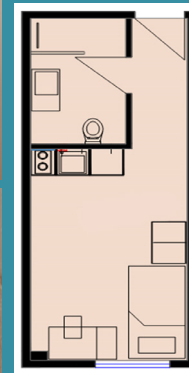

NË "FOLÉ" DO TË GJENI:

- ▶ Dhoma teke (për 1 person)
- ▶ Apartamente 1+1 (për 2 persona)
- ▶ Apartamente studio (për 2 - 3 persona)
- ▶ Apartamente 2+1 (për 4 persona)

Të gjitha të pajisura me kuzhina të kompletuara, tualet në çdo dhomë dhe sistem qëndror ngrohje-ftohje që mundësojnë hapësirën tuaj për të jetuar dhe studiuar. Pajisjet elektroshtëpiake janë të markave më prestigjioze dhe më në zë duke ofruar komoditetin e duhur për të jetuar.

DHOMA SINGLE: PËR 1 PERSON

Dhomë teke, aty ku çdo funksion i dhomës kombinohet në një të vetme.

- ✓ Siperfaqe: 21.5 m²
- ✓ Kuzhinë të kompletuar me pianurë dhe frigerifer
- ✓ 1 Tualet privat
- ✓ 1 Krevat
- ✓ 1 Dollap
- ✓ Tavolinë studimi

Apartamenti i kompletuar, me një sipërfaqe të bollshme, të shfrytëzuar në mënyrë funksionale 100% dhe organizim mjaft të mirë, që mundëson bashkëjetesën e dy personave.

- ✓ Siperfaqe: 40 m²
- ✓ Sallon
- ✓ Kuzhinë të kompletuar me pianurë dhe frigerifer
- ✓ Tavolinë ngrënie me 4 karrige
- ✓ 1 Tualet privat
- ✓ 1 Dhomë gjumi
- ✓ 2 Dollape
- ✓ 2 Krevate
- ✓ 2 Tavolina studimi