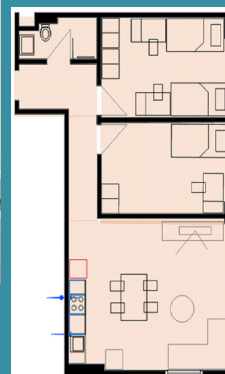

APARTAMENT 2+1 (PËR 2 - 4 PERSONA)

Apartamenti 2+1 organizohet në mënyrë të rregullt, me sipërfaqe të bollshme dhe hapësirë studimi të diferencuar nga hapësira e pushimit.

- ✓ Siperfaqe 65 m²
- ✓ Sallon
- ✓ Kuzhinë të kompletuar me pianurë dhe frigorifer
- ✓ Tavolinë ngrënie me 4 karrige
- ✓ 1 Tualet privat
- ✓ 2 Dhoma gjumi
- ✓ 2 - 4 Krevate
- ✓ 2 - 4 Dollape
- ✓ 2 - 4 Tavolina studimi

Brenda paketës së akomodimit studenti do të ketë të përfshirë:

- *Pagesën e energjisë elektrike & ujit*
- *Sistem ngrohje - ftohje Falas*
- *Transport Falas deri në qendër të Tiranës*
- *Free Wifi*