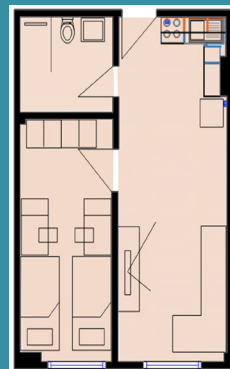

DHOMA SINGLE: PËR 1 PERSON

Dhomë teke, aty ku çdo funksion i dhomës kombinohet në një të vetme.

- ✓ Siperfaqe: 21.5 m²
- ✓ Kuzhinë të kompletuar me pianurë dhe frigerifer
- ✓ 1 Tualet privat
- ✓ 1 Krevat
- ✓ 1 Dollap
- ✓ Tavolinë studimi

Brenda paketës së akomodimit studenti do të ketë të përfshirë:

- *Pagesën e energjisë elektrike & ujit*
- *Sistem ngrohje - ftohje Falas*
- *Transport Falas deri në qendër të Tiranës*
- *Free Wifi*

APARTAMENT 1+1 PËR 2 PERSONA

Apartamenti i kompletuar, me një sipërfaqe të bollshme, të shfrytëzuar në mënyrë funksionale 100% dhe organizim mjaft të mirë, që mundëson bashkëjetesën e dy personave.

- ✓ Siperfaqe: 40 m²
- ✓ Sallon
- ✓ Kuzhinë të kompletuar me pianurë dhe frigerifer
- ✓ Tavolinë ngrënie me 4 karrige
- ✓ 1 Tualet privat
- ✓ 1 Dhomë gjumi
- ✓ 2 Dollape
- ✓ 2 Krevate
- ✓ 2 Tavolina studimi

Brenda paketës së akomodimit studenti do të ketë të përfshirë:

- *Pagesën e energjisë elektrike & ujit*
- *Sistem ngrohje - ftohje Falas*
- *Transport Falas deri në qendër të Tiranës*
- *Free Wifi*