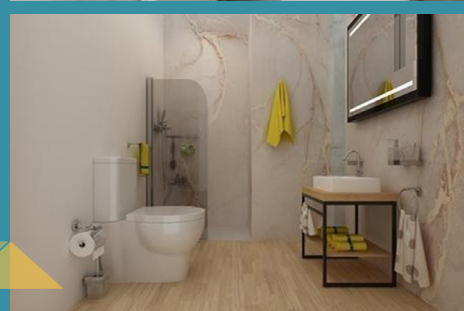

DHOMA SINGLE: PËR 1 PERSON

Dhomë teke, aty ku çdo funksion i dhomës kombinohet në një të vetme.

- ✓ Siperfaqe: 21.5 m²
- ✓ Kuzhinë të kompletuar me pianurë dhe frigerifer
- ✓ 1 Tualet privat
- ✓ 1 Krevat
- ✓ 1 Dollap
- ✓ Tavolinë studimi

Brenda paketës së akomodimit studenti do të ketë të përfshirë:

- *Pagesën e energjisë elektrike & ujit*
- *Sistem ngrohje - ftohje Falas*
- *Transport Falas deri në qendër të Tiranës*
- *Free Wifi*

APARTAMENT 1+1 PËR 2 PERSONA

Apartamenti i kompletuar, me një sipërfaqe të bollshme, të shfrytëzuar në mënyrë funksionale 100% dhe organizim mjaft të mirë, që mundëson bashkëjetesën e dy personave.

- ✓ Siperfaqe: 40 m²
- ✓ Sallon
- ✓ Kuzhinë të kompletuar me pianurë dhe frigerifer
- ✓ Tavolinë ngrënie me 4 karrige
- ✓ 1 Tualet privat
- ✓ 1 Dhomë gjumi
- ✓ 2 Dollape
- ✓ 2 Krevate
- ✓ 2 Tavolina studimi

Brenda paketës së akomodimit studenti do të ketë të përfshirë:

- *Pagesën e energjisë elektrike & ujit*
- *Sistem ngrohje - ftohje Falas*
- *Transport Falas deri në qendër të Tiranës*
- *Free Wifi*