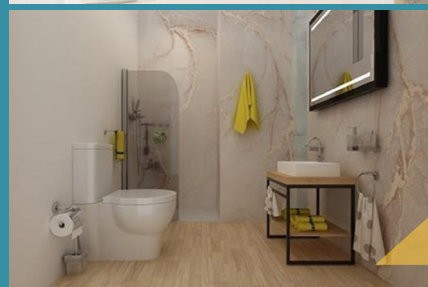

APARTAMENT 2+1 (PËR 2 - 4 PERSONA)

Apartamenti 2+1 organizohet në mënyrë të rregullt, me sipërfaqe të bollshme dhe hapësirë studimi të diferencuar nga hapësira e pushimit.

- ✓ Siperfaqe 65 m²
- ✓ Sallon
- ✓ Kuzhinë të kompletuar me pianurë dhe frigorifer
- ✓ Tavolinë ngrënie me 4 karrige
- ✓ 1 Tualet privat
- ✓ 2 Dhoma gjumi
- ✓ 2 - 4 Krevate
- ✓ 2 - 4 Dollape
- ✓ 2 - 4 Tavolina studimi

Brenda paketës së akomodimit studenti do të ketë të përfshirë:

- *Pagesën e energjisë elektrike & ujit*
- *Sistem ngrohje - ftohje Falas*
- *Transport Falas deri në qendër të Tiranës*
- *Free Wifi*