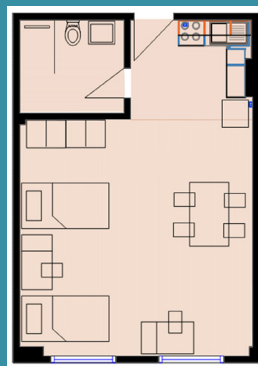

APARTAMENT STUDIO PËR 2-3 PERSONA

Apartamenti Studio është i kompletuar sipas kushteve bashkëkohore dhe i kuruar deri në detaj nga arkitektë.

- ✓ Siperfaqe: 38.8 m²
- ✓ Dhomë studio
- ✓ Kuzhinë të kompletuar me pianurë dhe frigorifer
- ✓ 1 Tualet privat
- ✓ Tavolinë ngrënie me 4 karrige
- ✓ 2 - 3 Krevate
- ✓ 2 - 3 Dollape
- ✓ 2 Tavolina studimi

Brenda paketës së akomodimit studenti do të ketë të përfshirë:

- *Pagesën e energjisë elektrike & ujit*
- *Sistem ngrohje - ftohje Falas*
- *Transport Falas deri në qendër të Tiranës*
- *Free Wifi*